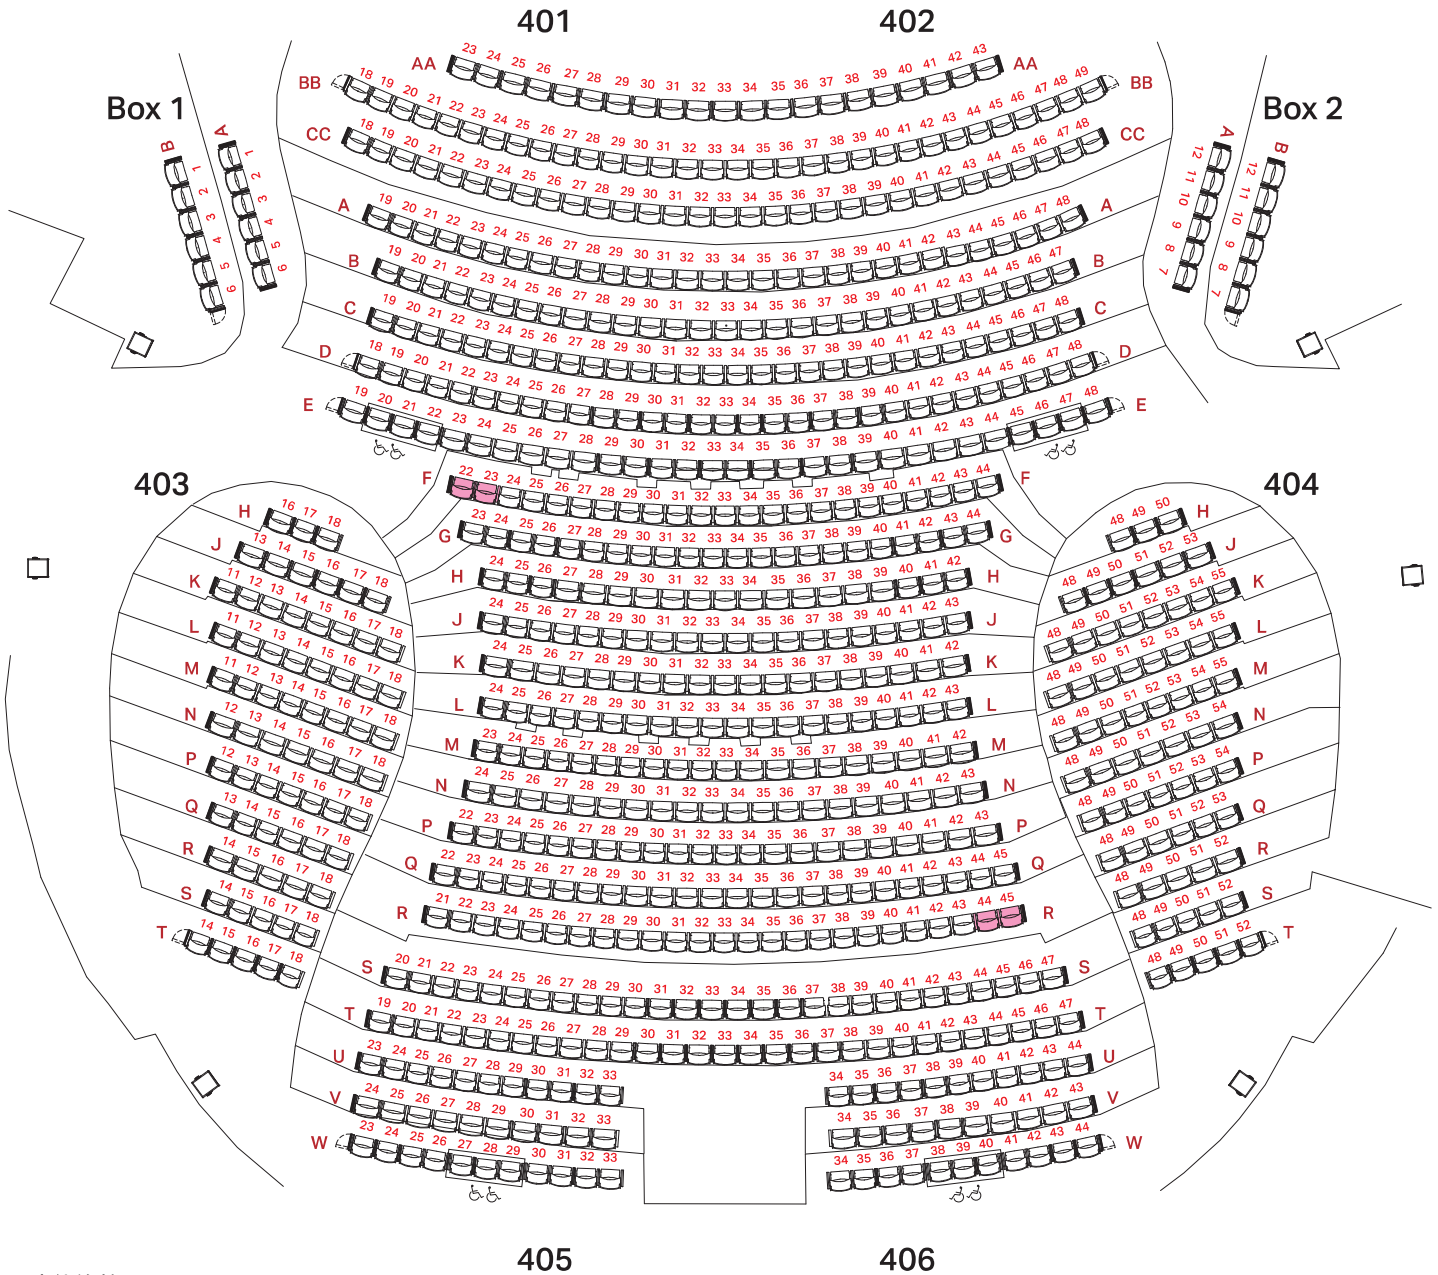

大劇院堂座 (4/F) 座位圖

GRAND THEATRE STALLS (4/F) SEATING PLAN

座位總數 Full Seating: 1075

堂座 Stalls: 749

樓座 Circle: 326

使用小樂池 (需拆除AA行)

Small pit used (Row AA to be removed): 1054

使用大樂池 (需拆除AA-CC行)

Large pit used (Rows AA - CC to be removed): 991

輪椅使用者座位

Seats suitable for wheelchair users

場館留座

Management Seat

戲曲中心

Xiqu Centre

westKowloon

西九文化區

大劇院樓座 (5/F) 座位圖

GRAND THEATRE CIRCLE (5/F) SEATING PLAN

舞台
Stage