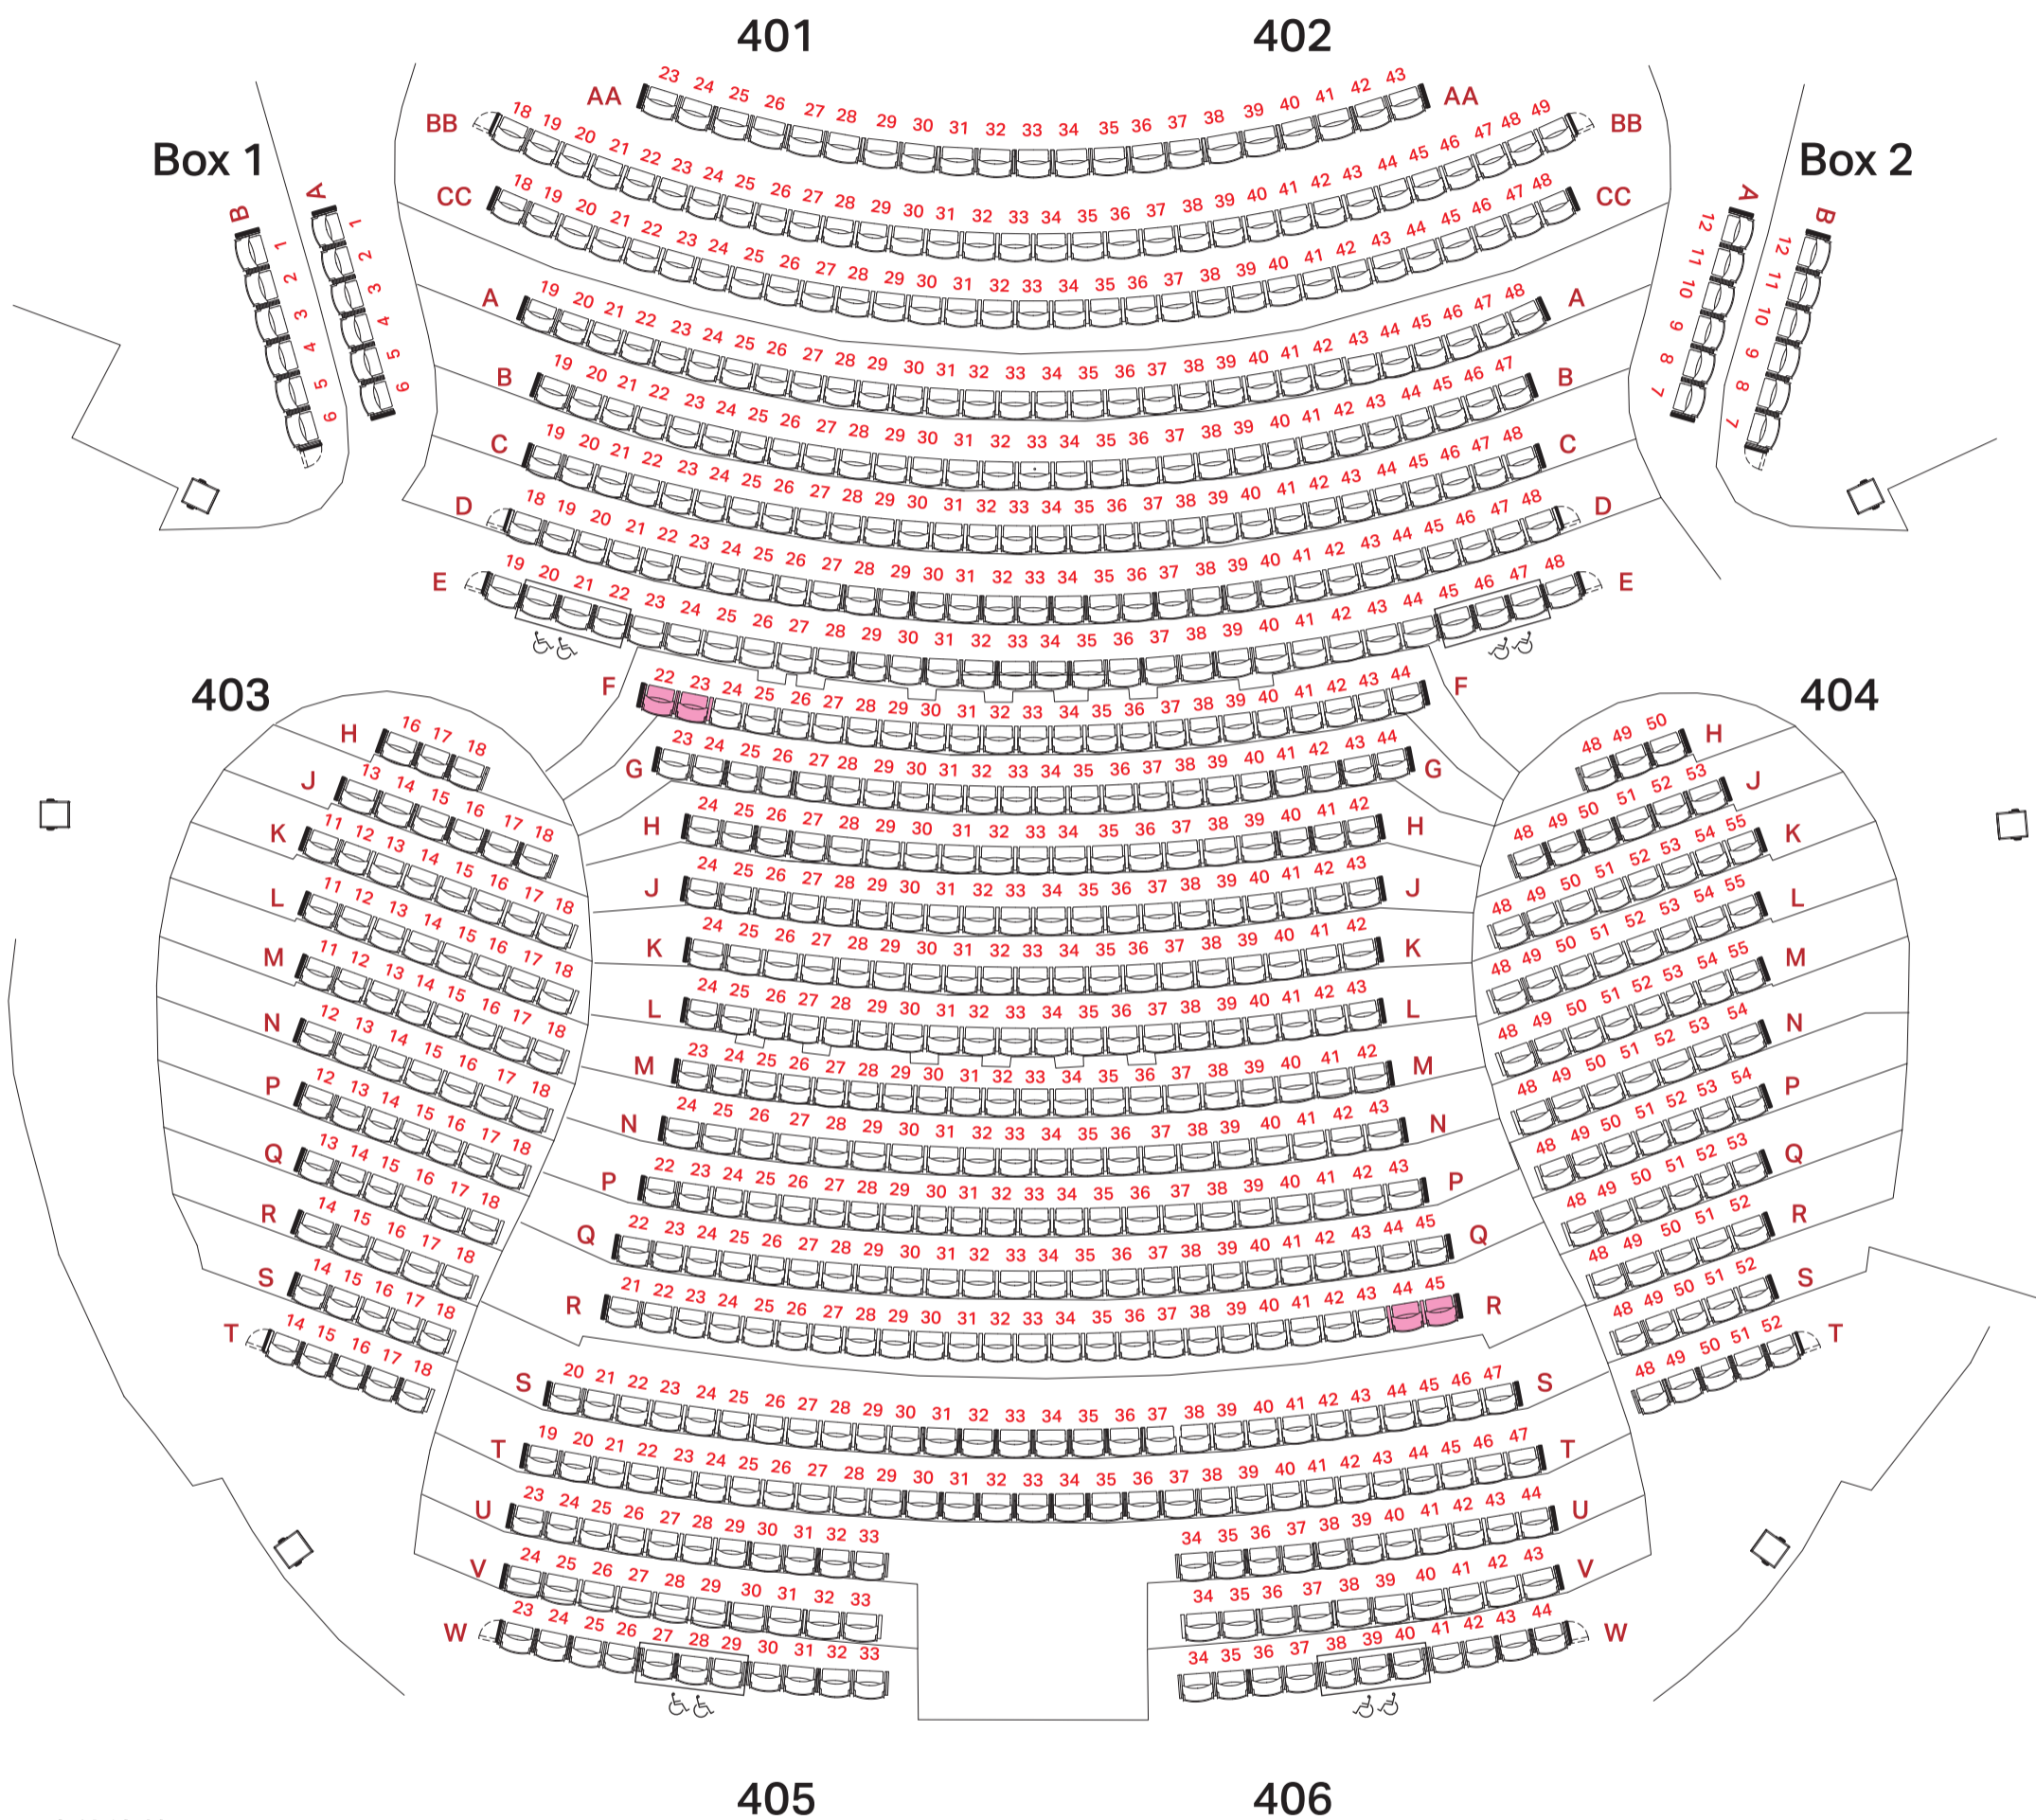

大劇院堂座 (4/F) 座位圖

GRAND THEATRE STALLS (4/F) SEATING PLAN

座位總數 Full Seating: 1075

堂座 Stalls: 749

樓座 Circle: 326

使用小樂池 (需拆除AA行)

Small pit used (Row AA to be removed): 1054

使用大樂池 (需拆除AA-CC行)

Large pit used (Rows AA - CC to be removed): 991

輪椅使用者座位

Seats suitable for wheelchair users

場館留座

Management Seat

戲曲中心

Xiqu Centre

westKowloon

西九文化區

大劇院樓座 (5/F) 座位圖

GRAND THEATRE CIRCLE (5/F) SEATING PLAN

舞台
Stage